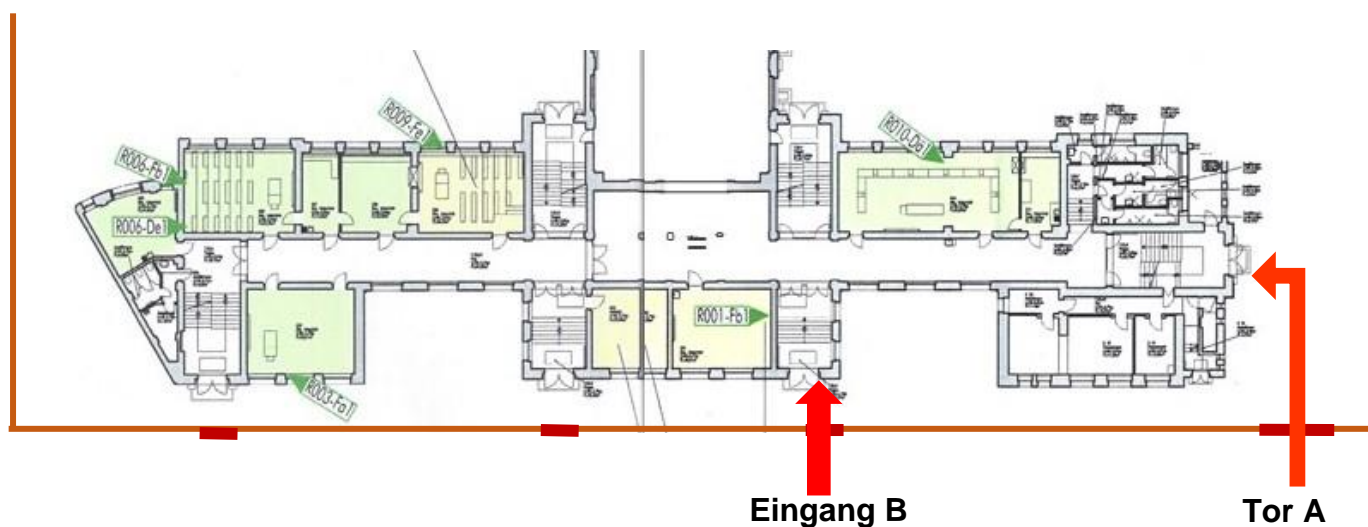

Information über den Zugang zur Aula / Teske

30.9.2016

Liebe Clubmitglieder.

Die Teske-Schule ist keine Flüchtlingsunterkunft mehr. Damit verbunden sind **geänderte Öffnungszeiten**.

Der Zugang für uns führt in den Schulzeiten **Montag bis Freitag von 8:00 – 22:00 Uhr** über den bisherigen Eingang durch die rechte **Toreinfahrt A**.

Nur **außerhalb dieser Zeiten**, an Sonnabenden, Sonn- und Feiertagen und in den Ferien, darf bis auf weiteres der **rechte mittlere Eingang B** von uns benutzt werden. Dieser Eingang ist sowohl in der kleinen Pforte wie auch im Eingangstor mit unserem allgemeinen Schloss ausgerüstet worden.

Die nachstehende Skizze dient zur besseren Orientierung.

Mit besten Grüßen

Der Vorstand