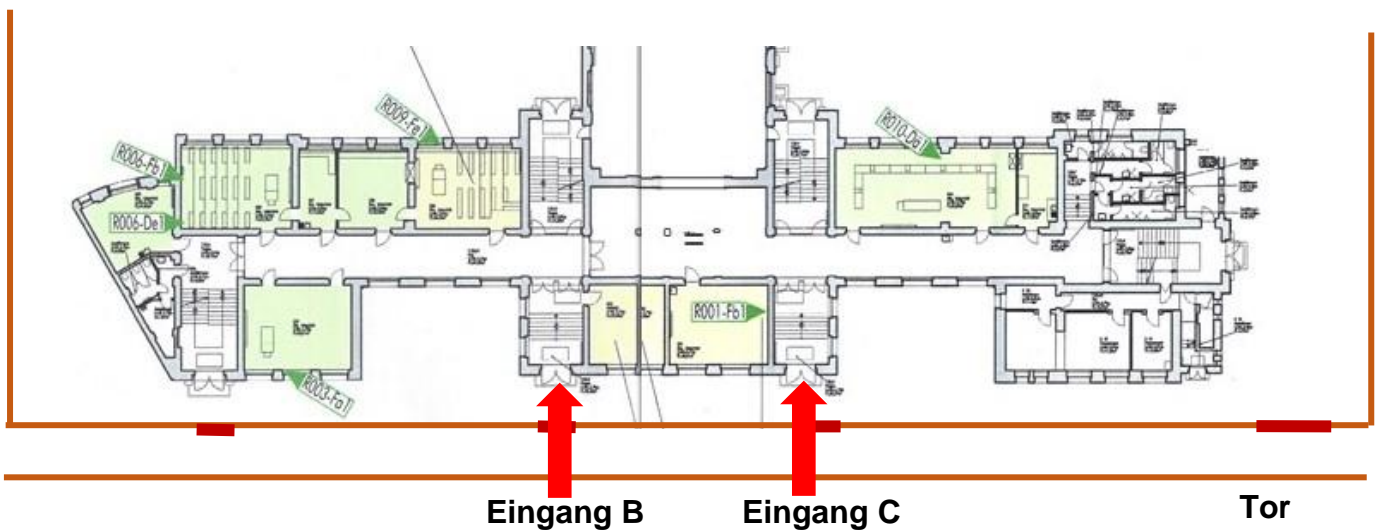

Änderung Zugang zur Aula / Teske-Schule

24.10.2017

Liebe Clubmitglieder.

Der Seiteneingang an der Toreinfahrt ist ab sofort aus Sicherheitsgründen (Zugangskontrolle) dauerhaft geschlossen.

Dafür ist Eingang B während der Wachdienstzeiten ständig geöffnet und kann von uns genutzt werden. Eingang C kann ebenfalls mit Transponder benutzt werden.

Außerhalb der Wachdienstzeiten (am späten Abend und an Sonnabenden, Sonn- und Feiertagen) steht für uns nur der Eingang C zur Verfügung.

Siehe Skizze

Mit besten Grüßen

Der Vorstand